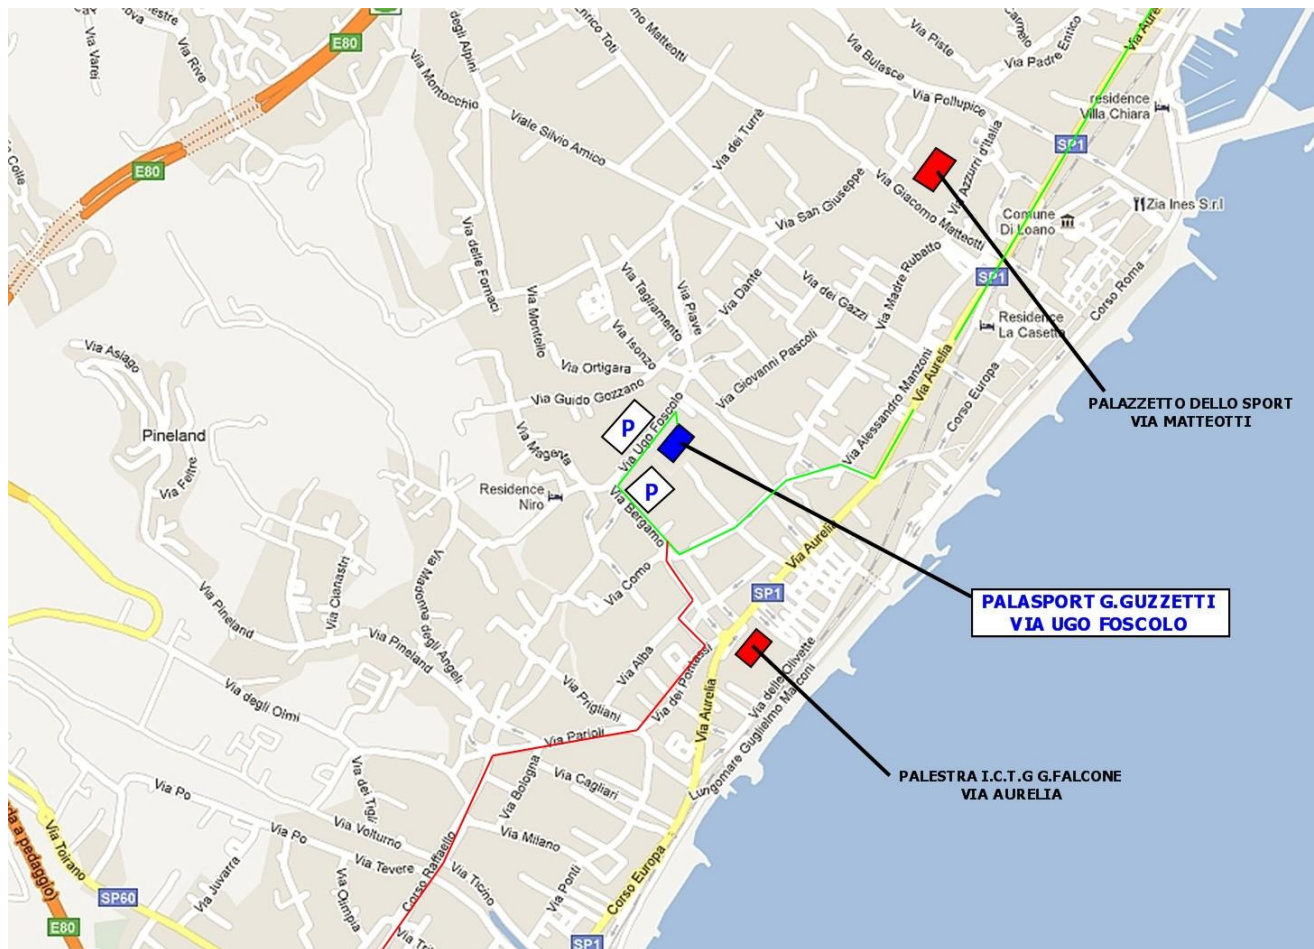

NUOVO PALASPORT G. GUZZETTI – VIA UGO FOSCOLO - LOANO

Per chi non ha un navigatore ecco le indicazioni stradali.

Da Uscita Autostrada di Borghetto S.S. (**PERCORSO ROSSO**) seguire le indicazioni di Loano fino ad arrivare in prossimità della Via Aurelia, prima di immettersi nella rotatoria (la prima di Loano venendo da Borghetto S.S. centro) svoltare in Via Puccini→Via Leoncavallo verso monte→Via Bergamo (superare la Parrocchia S.Pio X) verso monte→percorsi 200 mt (PARCHEGGIO)→svoltare a destra in Via U.Foscolo e di fronte agli edifici dell' Istituto scolastico Ramella troverete l'altro PARCHEGGIO.

L'ingresso del Palasport è sulla sinistra dell' istituto scolastico e vi si accede da una rampa (attualmente in ghiaia). L'ingresso centrale è esclusivamente quello per il pubblico, quello laterale a destra quello degli atleti per l' accesso diretto agli spogliatoi.

Da Pietra Ligure (**PERCORSO VERDE**) superate 3 rotatorie sulla Via Aurelia arrivare alla 4ª rotatoria e svoltare a Destra (distributore ENI sulla sinistra), allo stop svoltare a sinistra per Via Carducci→percorrere tutta la strada a senso unico fino all' incrocio con Via Verdi/Via D'Annunzio dopodiché proseguire ancora a doppio senso fino a raggiungere la rotatoria della Parrocchia S.Pio X sulla destra→tenere la destra (Via Bergamo) e proseguire con le indicazioni precedenti.